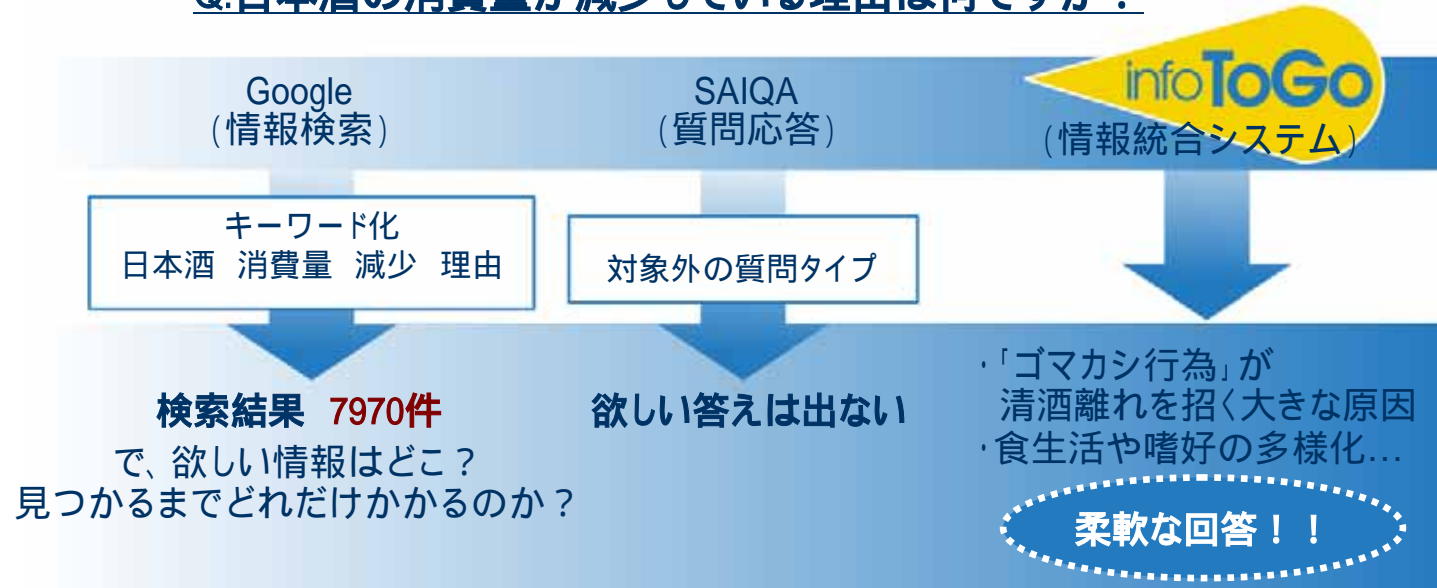

統合情報アクセスシステムinfoToGoとは？

統合情報アクセスシステムinfoToGoとは
ユーザーの幅広い要求に答えてくれるシステムです。

こんな事を解決します。

Q.日本酒の消費量が減少している理由は何ですか？

疑問をキーワードに変換する必要がない

ユーザは自分の表現で質問すれば良い

使うシステムはただ1つ

ユーザは頭に浮かんだ疑問をそのまま尋ねれば良い