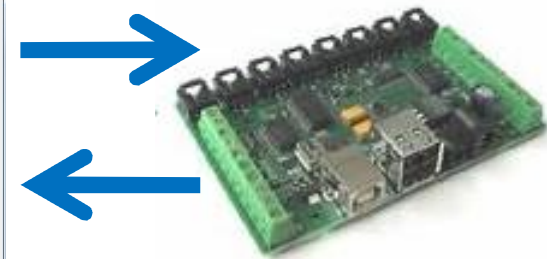

遠距離恋愛支援システムの開発

開発者: 辻田 眸

- 遠隔地に置かれた家具、日用品、調度品が同期するシステム“SyncDecor”を開発
 - 一緒にいるような感覚を提供
- 3組の遠距離恋愛カップル間での実証実験

3つのミドルウェアの概要

- PhidgetServer, X10Server, IRServerを開発
- 様々な実世界指向システムを手軽に構築できる
- 全ての言語からネットワーク経由で容易にデバイスを制御
- ライトプログラマにも使いやすい設計

Phidget/X10/IRServer

Phidget,
X10, IR