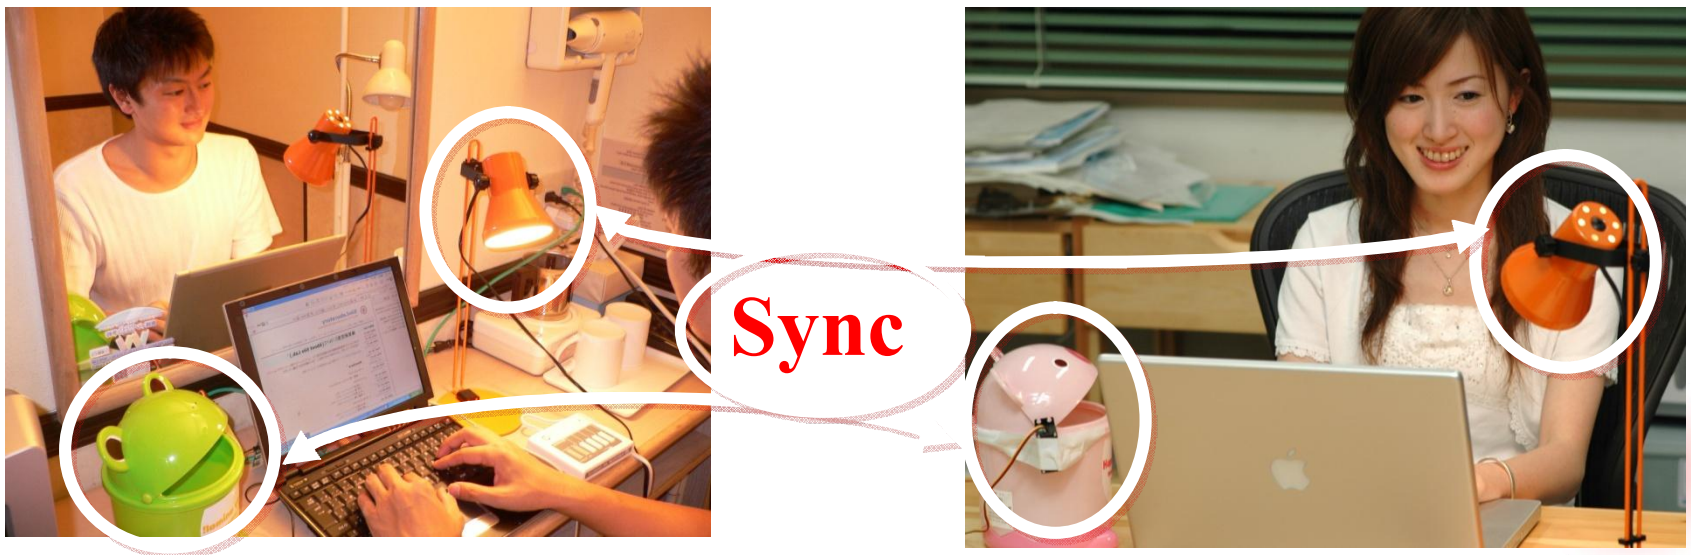

遠距離恋愛支援システムの開発

開発者: 辻田 眸

- 遠隔地に置かれた家具、日用品、調度品が同期するシステム“SyncDecor”を開発
 - 一緒にいるような感覚を提供
- 3組の遠距離恋愛カップル間での実証実験

3つのミドルウェアの概要

- PhidgetServer, X10Server, IRServerを開発
- 様々な実世界指向システムを手軽に構築できる
- 全ての言語からネットワーク経由で容易にデバイスを制御
- ライトプログラマにも使いやすい設計