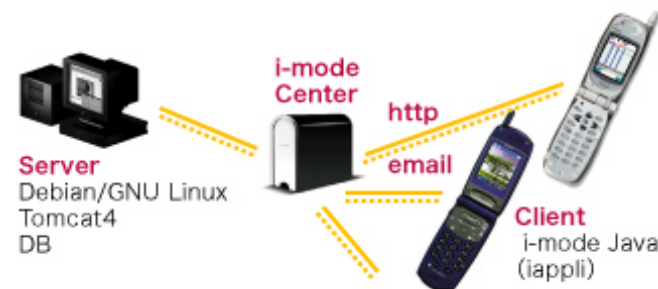

Social Scheduler: 携帯電話を用いた協調的スケジューラ

開発者: 大向 一輝, 濱崎 雅弘

個人の日常生活を支援するタスクスケジューラの開発

- 他人との関係を考慮したい
- アドホックに形成される小さなグループ
- 複数のグループに同時に所属
- 意思決定が困難に

協調モデルに基づく Social Scheduler

- スケジュール情報の公開と共有
- アクセスコントロール
- 「民主的」な意思決定を支援
- 携帯電話用ソフトウェアとしてパッケージング

友人を登録・認証

認証ネットワーク (Level 1)

タスクの依頼

相手のデータに直接登録が可能

依頼関係ネットワーク (Level 2)

協調タスクの発行

共同作業・グループワーク

協調ネットワーク (Level 3)